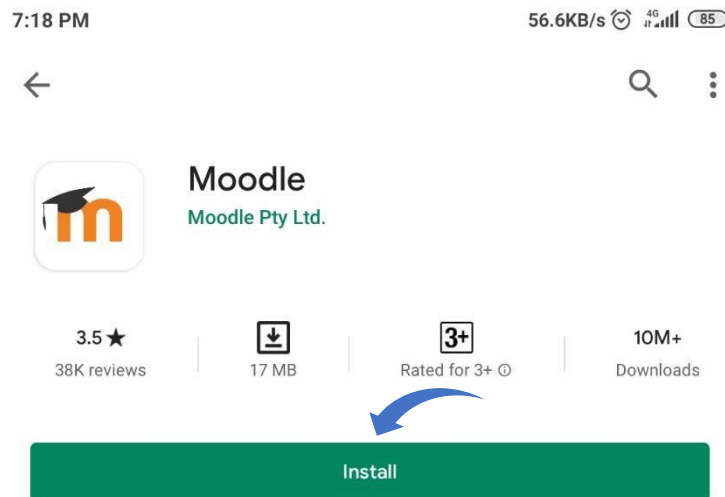

INSTALASI EARNING MOODLE DI SMARTPHONE

Kelebihan menggunakan Aplikasi E-learning di Smartphone :

1. Pengguna cukup login sekali saja untuk mengakses elearning.
2. Lebih ringan.
3. Tampilan lebih sederhana.
4. Support hampir di seluruh OS Android/IOS.
5. Ukuran file aplikasi tergolong kecil.

Cara Instalasi Earning SMK Negeri 1 Blora di Smartphone :

1. Unduh aplikasi **Moodle** di Playstore/Appstore yang ada pada smartphone anda.