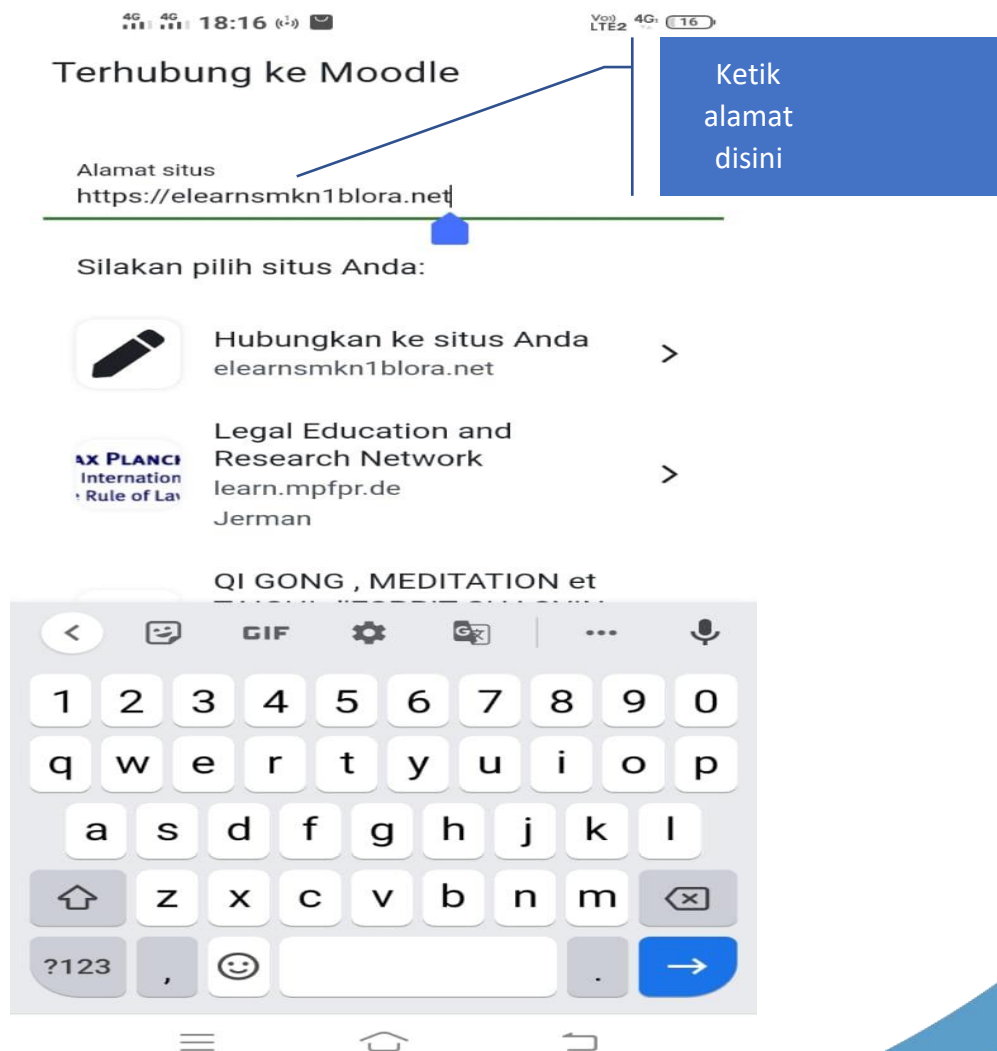

### Cara Instalasi Earning SMK Negeri 1 Blora di Smartphone :

1. Unduh aplikasi **Moodle** di Playstore/Appstore yang ada pada smartphone anda.

2. Tunggu hingga proses unduh selesai. Jika sudah, buka aplikasi **Moodle** yang telah berhasil dipasang.

3. Klik tombol **Skip** dibagian kanan atas layar.

Welcome to the Moodle App!

I'M A LEARNER

I'M AN EDUCATOR

4. Copy dan Pastekan link website Aplikasi Elearning SMK Negeri 1 Blora ke dalam kolom **Your site**. Link elearning : <https://elearnsmk1blora.net> Kemudian klik tombol **Connect to your site**. Tunggu hingga prosesnya selesai.

5. Masukkan **Username** dan **Password** elearning ke dalam kolom yang telah disediakan. Kemudian klik tombol **LOG IN**. Tunggu hingga proses loading selesai.

Sambungkan kembali

**moodle**

e-Learning SMKN 1 Blora  
<https://elearnsmkn1blora.net>