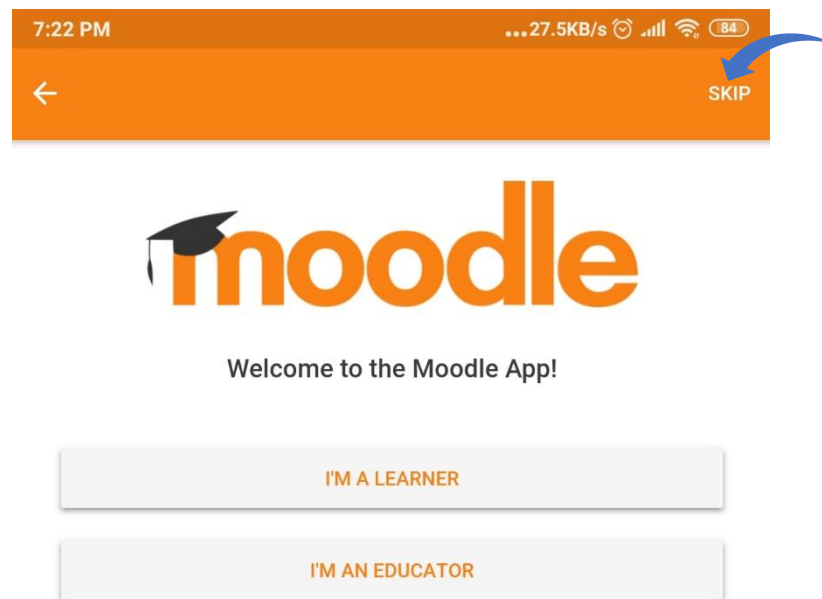

3. Klik tombol **Skip** dibagian kanan atas layar.