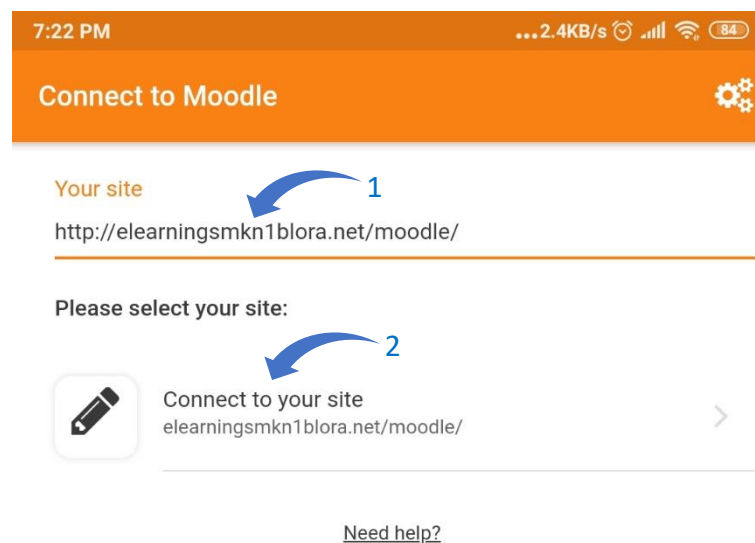

Cara Instalasi Earning SMK Negeri 1 Blora di Smartphone :

1. Unduh aplikasi **Moodle** di Playstore/Appstore yang ada pada smartphone anda.

2. Tunggu hingga proses unduh selesai. Jika sudah, buka aplikasi **Moodle** yang telah berhasil dipasang.

3. Klik tombol **Skip** dibagian kanan atas layar.

4. Copy dan Pastekan link website Aplikasi Elearning SMK Negeri 1 Blora ke dalam kolom **Your site**. Link elearning : <http://elearningsmkn1blora.net/moodle/>. Kemudian klik tombol **Connect to your site**. Tunggu hingga prosesnya selesai.