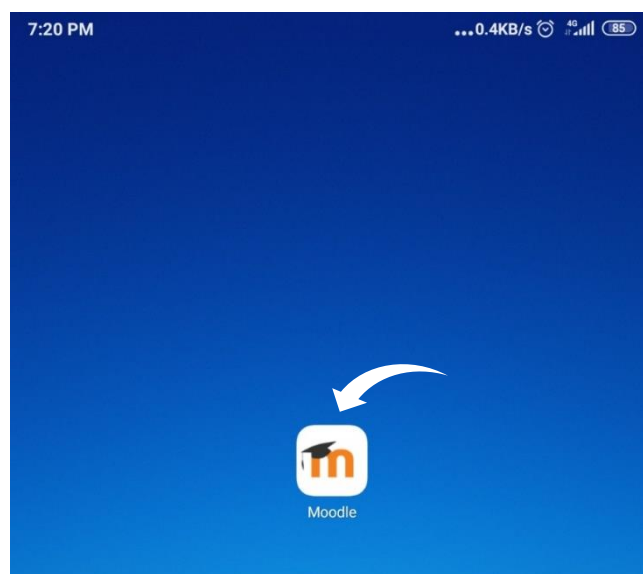

Cara Instalasi Earning SMK Negeri 1 Blora di Smartphone :

1. Unduh aplikasi **Moodle** di Playstore/Appstore yang ada pada smartphone anda.

2. Tunggu hingga proses unduh selesai. Jika sudah, buka aplikasi **Moodle** yang telah berhasil dipasang.