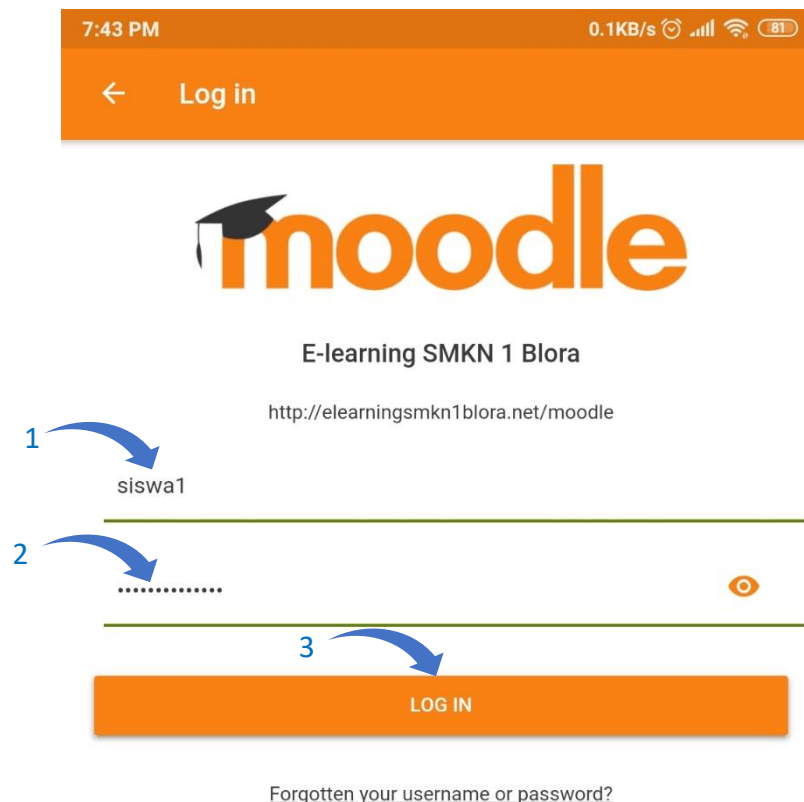

INSTALASI EARNING MOODLE DI SMARTPHONE

Kelebihan menggunakan Aplikasi E-learning di Smartphone :

1. Pengguna cukup login sekali saja untuk mengakses elearning.
2. Lebih ringan.
3. Tampilan lebih sederhana.
4. Support hampir di seluruh OS Android/IOS.
5. Ukuran file aplikasi tergolong kecil.

Cara Instalasi Earning SMK Negeri 1 Blora di Smartphone :

1. Unduh aplikasi **Moodle** di Playstore/Appstore yang ada pada smartphone anda.

2. Tunggu hingga proses unduh selesai. Jika sudah, buka aplikasi **Moodle** yang telah berhasil dipasang.

3. Klik tombol **Skip** dibagian kanan atas layar.

4. Copy dan Pastekan link website Aplikasi Elearning SMK Negeri 1 Blora ke dalam kolom **Your site**. Link elearning : <http://elearningsmkn1blora.net/moodle/>. Kemudian klik tombol **Connect to your site**. Tunggu hingga prosesnya selesai.

- Masukkan **Username** dan **Password** elearning ke dalam kolom yang telah disediakan. Kemudian klik tombol **LOG IN**. Tunggu hingga proses loading selesai.

- Jika proses **Log in** selesai. Maka tampilan elearning pada smartphone adalah sebagai berikut.