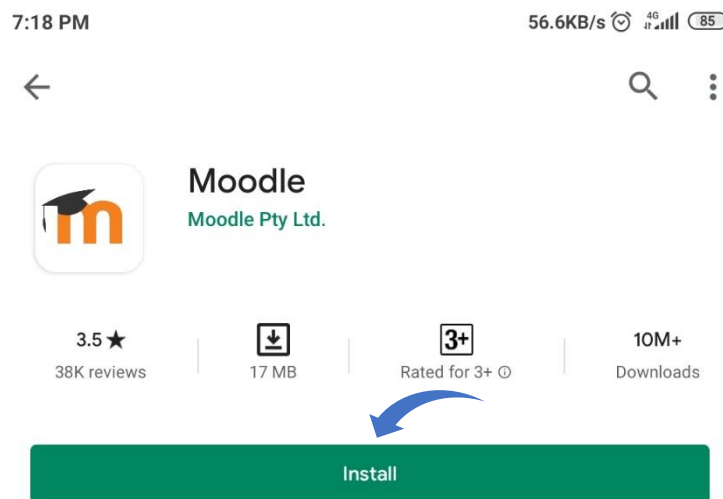

INSTALASI EARNING MOODLE DI SMARTPHONE

Kelebihan menggunakan Aplikasi E-learning di Smartphone :

1. Pengguna cukup login sekali saja untuk mengakses elearning.
2. Lebih ringan.
3. Tampilan lebih sederhana.
4. Support hampir di seluruh OS Android/IOS.
5. Ukuran file aplikasi tergolong kecil.

Cara Instalasi Earning SMK Negeri 1 Blora di Smartphone :

1. Unduh aplikasi **Moodle** di Playstore/Appstore yang ada pada smartphone anda.